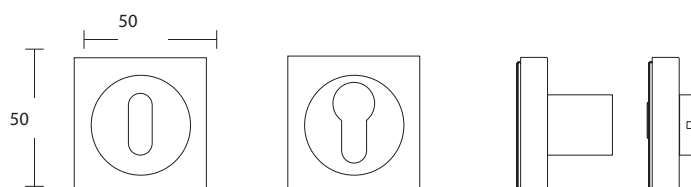

735

S05 S04
MAT NIKEL - ΧΡΩΜΙΟ
MATT NICKEL - CHROME

ΥΛΙΚΟ / MATERIAL : ΖΑΜΑΚ

ΔΙΑΣΤΑΣΕΙΣ / DIMENSIONS

ΤΥΠΟΙ / TYPES

RZR

RZY

AF